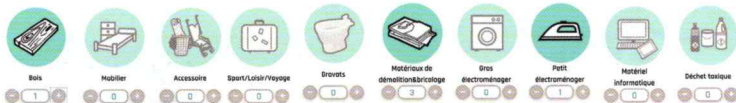

Vallée Sud
Grand Paris

VOTRE INTERCOMMUNALITÉ
valleesud.fr

Avec Vallée Sud Recycle

Tout se trie bien, tout se trie mieux

1 LOCALISEZ votre point d'enlèvement

Indiquez l'adresse où vous souhaitez que vos déchets soient collectés.

2 CLIQUEZ sur les objets à déposer

Choisissez les images correspondants à vos déchets.

3 CHOISISSEZ une date d'enlèvement et l'horaire de votre choix.

Le rendez-vous peut être pris pour le jour-même !

🕒	Lun. 2	Mar. 3	Mer. 4	jeu. 5	Ven. 6
Matin	Indisponible	Indisponible	Disponible	Disponible	Indisponible
Après-midi	Indisponible	Disponible	Indisponible	Indisponible	Disponible