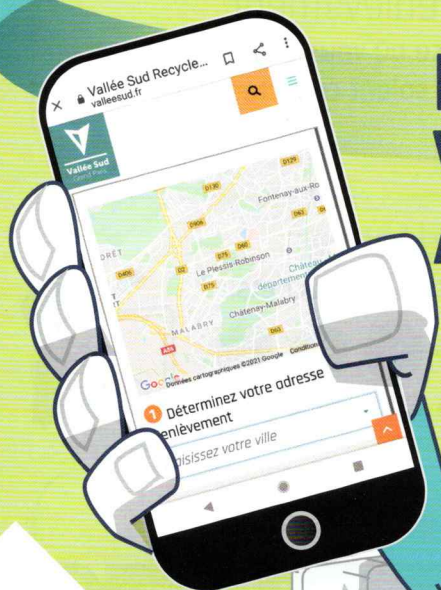

NOUVEAU SUR MONTROUGE

Vallée Sud RECYCLE

FAITES ENLEVER VOS ENCOMBRANTS À LA DEMANDE

FACILE ET RAPIDE
en cliquant sur
valleesud.fr

A partir du 1^{er} janvier 2024

Service gratuit réservé aux particuliers

Déchets acceptés :

Vallée Sud
Grand Paris

VOTRE INTERCOMMUNALITÉ
valleesud.fr

Avec Vallée Sud Recycle

Tout se trie bien, tout se trie mieux

1 LOCALISEZ votre point d'enlèvement

Indiquez l'adresse où vous souhaitez que vos déchets soient collectés.